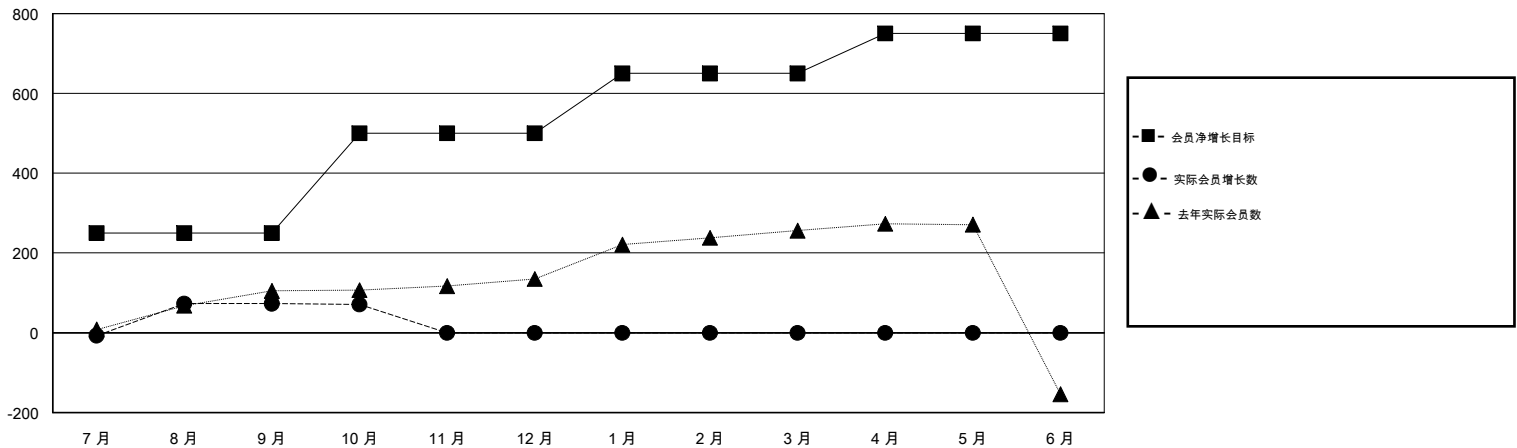

# MONTHLY MEMBERSHIP PROGRESS REPORT

District 385

Results as of: 10/31/2018

GMT: ZIYU LIN

地点 CHINA

GMT宪章区

分会			
成果 2018-2019			
季	新分会目标	新会	会员流失的分会
7月/8月/9月	0	3	1
10月/11月/12月	0	0	0
1月/2月/3月	0	0	0
4月/5月/6月	0	0	0

位会员@每位须缴			
成果 2018-2019			
季	会员净增长目标	实际会员增长数	实际退会会员 (包括转会)
7月/8月/9月	250	81	8
10月/11月/12月	250	2	2
1月/2月/3月	150	0	0
4月/5月/6月	100	0	0

目标与实际新会累积

目标和实际会员累积

已取消的分会: 1

4 CLUBS OF 82 增添1位或以上的新会员

性别分布

男 1,160 (51.46%)  
 女 1,094 (48.54%)  
 年度女性会员百分比目标: 0%