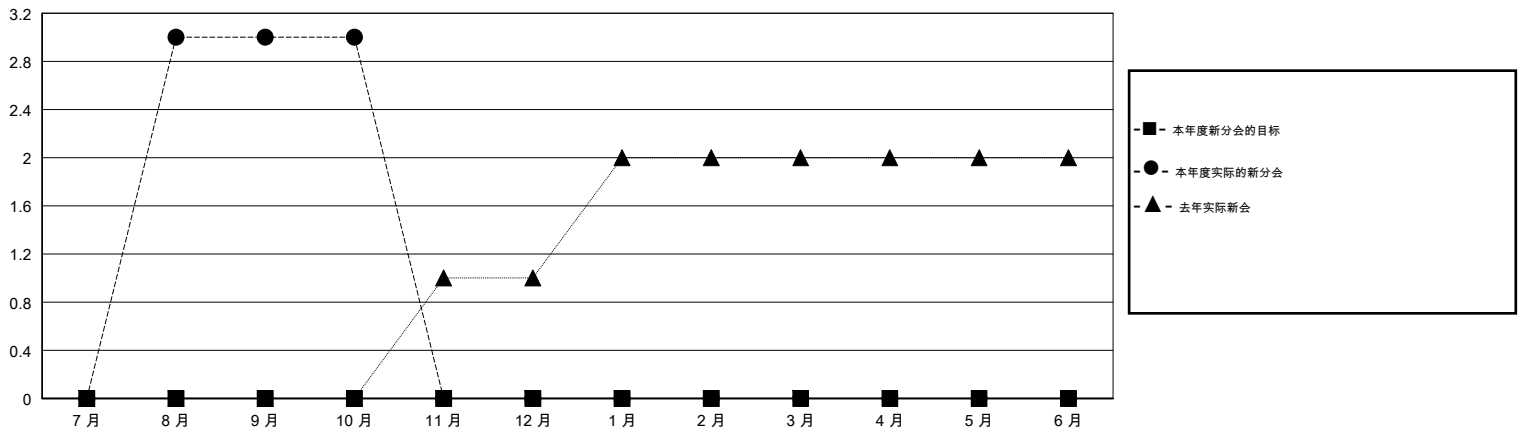

# MONTHLY MEMBERSHIP PROGRESS REPORT

District 385

Results as of: 10/31/2018

GMT: ZIYU LIN

地点 CHINA

GMT宪章区

分会			
成果 2018-2019			
季	新分会目标	新会	会员流失的分会
7月/8月/9月	0	3	1
10月/11月/12月	0	0	0
1月/2月/3月	0	0	0
4月/5月/6月	0	0	0

位会员@每位须缴			
成果 2018-2019			
季	会员净增长目标	实际会员增长数	实际退会会员 (包括转会)
7月/8月/9月	250	81	8
10月/11月/12月	250	2	2
1月/2月/3月	150	0	0
4月/5月/6月	100	0	0

目标与实际新会累积

目标和实际会员累积

已取消的分会: 1

4 CLUBS OF 82 增添1位或以上的新会员

性别分布

男 1,160 (51.46%)  
 女 1,094 (48.54%)  
 年度女性会员百分比目标: 0%